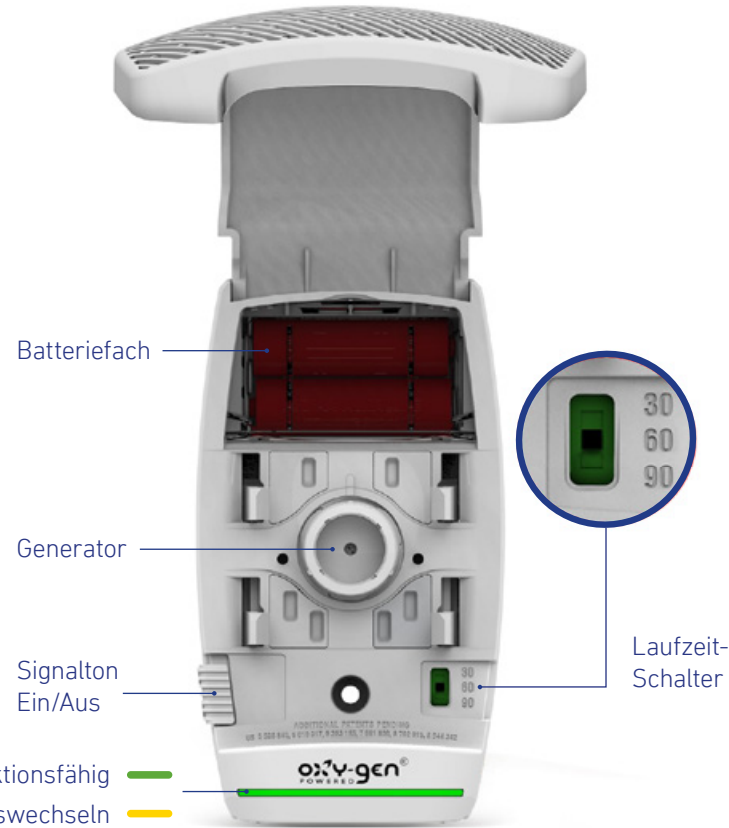

Produktneuheit: Duftspender

NEU IM
SORTIMENT

KONTINUIERLICHE FRISCHE

Der DS1000 verfügt über die einzigartige Technologie, welche die Lieferung von Duft kontinuierlich, konsequent und exakt für die gesamte Anwendungsdauer der Kartusche garantiert. Diese präzise Technologie basiert auf einer Brennstoffzellentechnologie, die bereits in der Pharmaindustrie eingesetzt wird.

Die Patronen des DS1000 enthalten 100% reines Duftöl und sind für jede Anlage eine sichere Wahl. Sie enthalten keine zusätzlichen Lösungsmittel und Alkohole. Da die Kartuschen keine Druckbehälter sind, können sie sicher transportiert und gelagert werden.

Im Gegensatz zu Aerosolen enthalten die Duftkartuschen kein FCKW, VOC oder Treibstoff. Ein frischer Duft wird kontinuierlich, konsequent und fein dosiert freigegeben. Die verbrauchten Kartuschen können einfach als Wertstoff entsorgt werden, um recycelt zu werden.

- Spender funktionsfähig ■
- Patrone auswechseln ■
- Batterien ersetzen ■