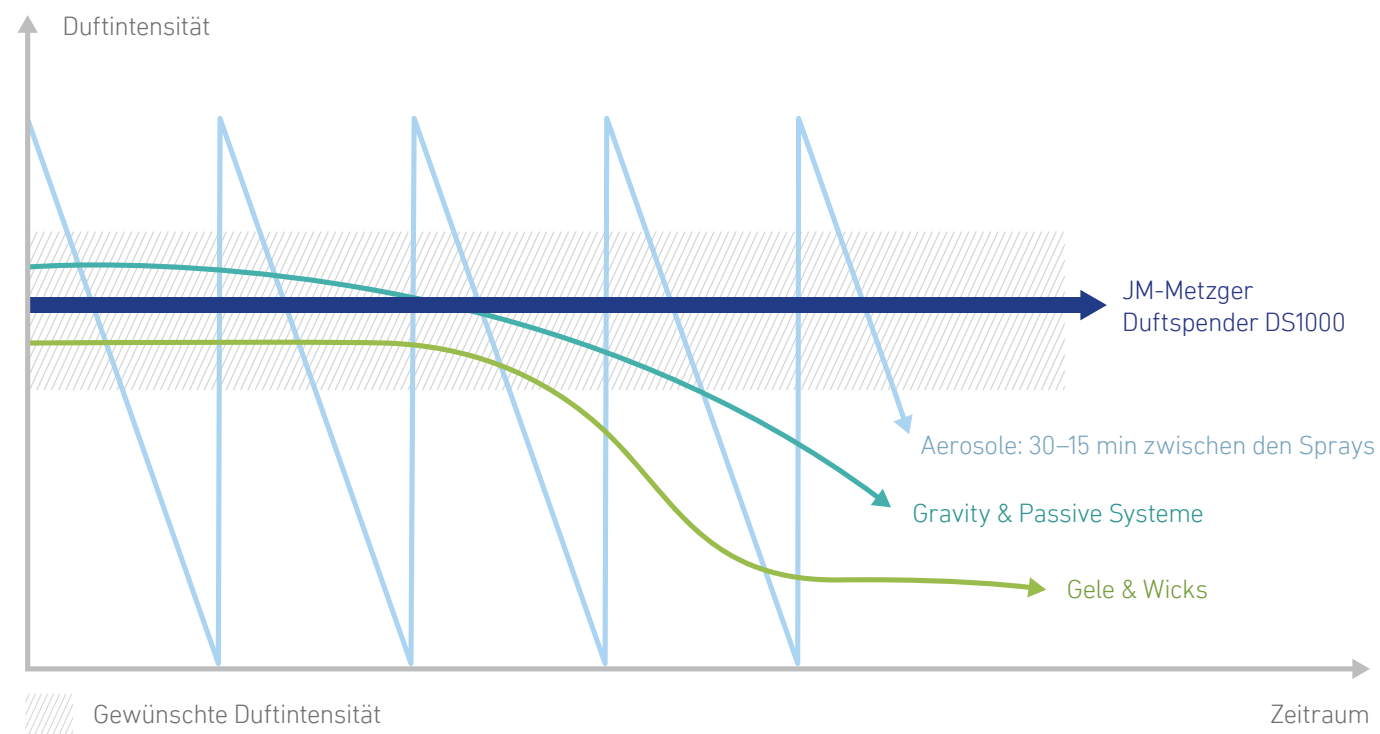

ANGENEHM & EFFEKTIV

- ✓ 30/60/90 Tage Duft garantiert
- ✓ Batterie betriebener Duftspender
- ✓ Reine ätherische Duftöle
- ✓ Keine Umweltbelastung durch Treibhausgase
- ✓ Gleichbleibender Duft
- ✓ Gewünschte Duftabgabe auf 40m² / Spender
- ✓ ca. 7 mal mehr Duftöl als eine standarddosierte Aerosoldose

Der DS1000 ist das perfekte Geruchssteuersystem für jede Einrichtung, da der Spender für 30, 60 oder 90 Tage programmiert werden kann und somit verschiedene Duftintensitätsstufen mit der Flexibilität von zwei verschiedenen Patronengrößen in einem Gerät vereint.

DK1001
Duftkartusche Spa
Inhalt: 35ml
Duftnote: Lavendel & Kräuter
Intensität: 4

DK1002
Duftkartusche Adore
Inhalt: 35ml
Duftnote: Apfel & Gewürze
Intensität: 3

DK1003
Duftkartusche Glow
Inhalt: 35ml
Duftnote: Kirsche
Intensität: 4

DK1004
Duftkartusche Spring
Inhalt: 35ml
Duftnote: Blütenduft
Intensität: 3

DK1005
Duftkartusche Neutra-Lox
Geruchsneutralisierung
Inhalt: 35ml
Intensität: 1

DK1006
Duftkartusche Tang
Inhalt: 35ml
Duftnote: Orange
Intensität: 4